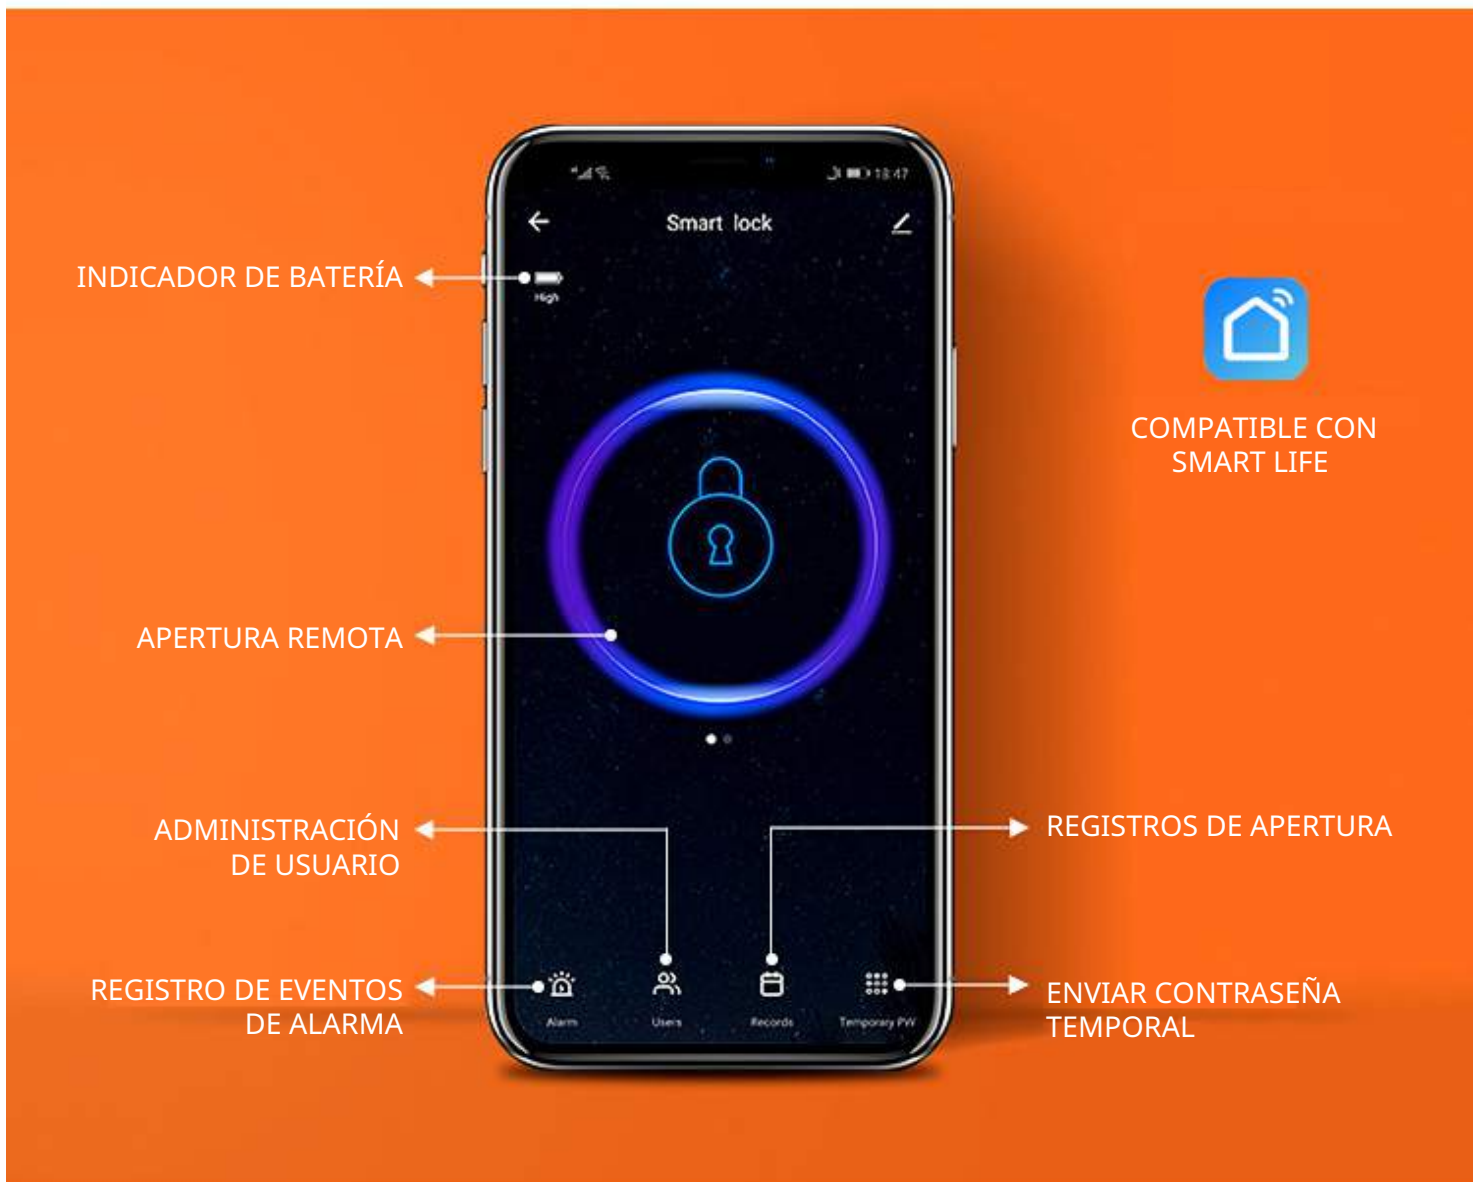

CERRADURAS INTELIGENTES

- Acceso por bluetooth mediante app, huella, contraseña o llavero de proximidad.
- Guarda registro de accesos.
- Autorización remota de nuevos usuarios.
- Aviso de baja batería.
- Alarma antidesarme.

MODELO R9

Accesos inteligentes, simples & seguros

TAMBOR LLAVE MECÁNICA
(PARA ABRIR EN CASO DE BATERÍA AGOTADA)

PUERTO DE CARGA USB

Vincule su cerradura inteligente a la app TUYA SMART.

Controle todos sus dispositivos inteligentes con app TUYA SMART.

Especificaciones

Material:	Aleación de aluminio
Terminación:	Pintado
Dimensión de placa:	240 (alto) x 60 (ancho) mm
Modo de desbloqueo:	Bluetooth (app), WiFi (app), Contraseña, Huella, Tarjeta o Llave mecánica.
Aplicaciones:	TTLock o Tuya
Sistema:	IOS7.0 o Android 4.4 y superiores
Alimentación:	4 pilas alcalinas AA
Cerradura:	Pestillo simple (60mm) o pestillo doble
Color:	Negro / Plata
Temperature:	-25~55 grados
Espesor puerta:	35~55mm
Conector USB Back Up:	Sí
Usos:	Laboral o domiciliario
Apta para aplicar en:	Puerta metálica o de madera

TTLOCK

UNIVERSAL

Apertura lado izquierdo o derecho a elección.