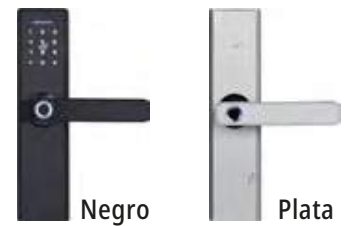

CERRADURAS INTELIGENTES

- Acceso por bluetooth mediante app, huella, contraseña o llavero de proximidad.
- Guarda registro de accesos.
- Autorización remota de nuevos usuarios.
- Aviso de baja batería.
- Alarma antidesarme.

MODELO R9

Accesos inteligentes, simples & seguros

TAMBOR LLAVE MECÁNICA
(PARA ABRIR EN CASO DE BATERÍA AGOTADA)

PUERTO DE CARGA USB

Vincule su cerradura inteligente a la app TUYA SMART.

Controle todos sus dispositivos inteligentes con app TUYA SMART.

Especificaciones

Material:	Aleación de aluminio
Terminación:	Pintado
Dimensión de placa:	240 (alto) x 60 (ancho) mm
Modo de desbloqueo:	Bluetooth (app), WiFi (app), Contraseña, Huella, Tarjeta o Llave mecánica.
Aplicaciones:	TTLock o Tuya
Sistema:	IOS7.0 o Android 4.4 y superiores
Alimentación:	4 pilas alcalinas AA
Cerradura:	Pestillo simple (60mm) o pestillo doble
Color:	Negro / Plata
Temperature:	-25~55 grados
Espesor puerta:	35~55mm
Conector USB Back Up:	Sí
Usos:	Laboral o domiciliario
Apta para aplicar en:	Puerta metálica o de madera