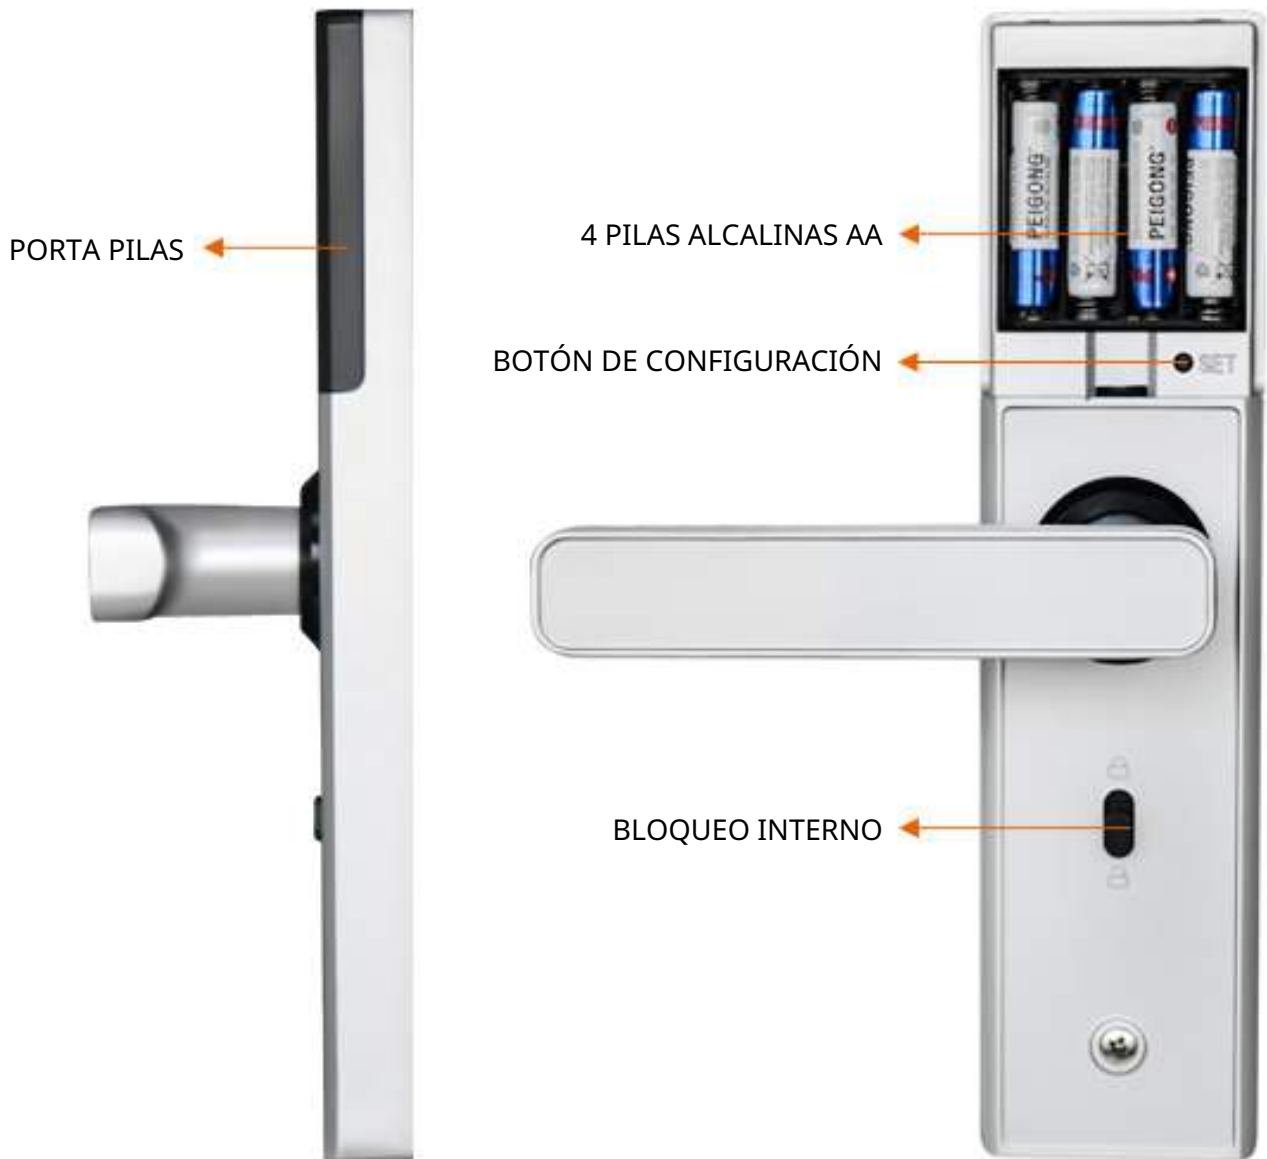

CERRADURAS INTELIGENTES

- Acceso por bluetooth mediante app, huella, contraseña o llavero de proximidad.
- Guarda registro de accesos.
- Autorización remota de nuevos usuarios.
- Aviso de baja batería.
- Alarma antidesarme.

MODELO R9

Accesos inteligentes, simples & seguros

TAMBOR LLAVE MECÁNICA
(PARA ABRIR EN CASO DE BATERÍA AGOTADA)

PUERTO DE CARGA USB

Vincule su cerradura inteligente a la app TUYA SMART.

Controle todos sus dispositivos inteligentes con app TUYA SMART.

Especificaciones

Material:	Aleación de aluminio
Terminación:	Pintado
Dimensión de placa:	240 (alto) x 60 (ancho) mm
Modo de desbloqueo:	Bluetooth (app), WiFi (app), Contraseña, Huella, Tarjeta o Llave mecánica.
Aplicaciones:	TTLock o Tuya
Sistema:	IOS7.0 o Android 4.4 y superiores
Alimentación:	4 pilas alcalinas AA
Cerradura:	Pestillo simple (60mm) o pestillo doble
Color:	Negro / Plata
Temperature:	-25~55 grados
Espesor puerta:	35~55mm
Conector USB Back Up:	Sí
Usos:	Laboral o domiciliario
Apta para aplicar en:	Puerta metálica o de madera

TTLOCK

UNIVERSAL

Apertura lado izquierdo o derecho a elección.