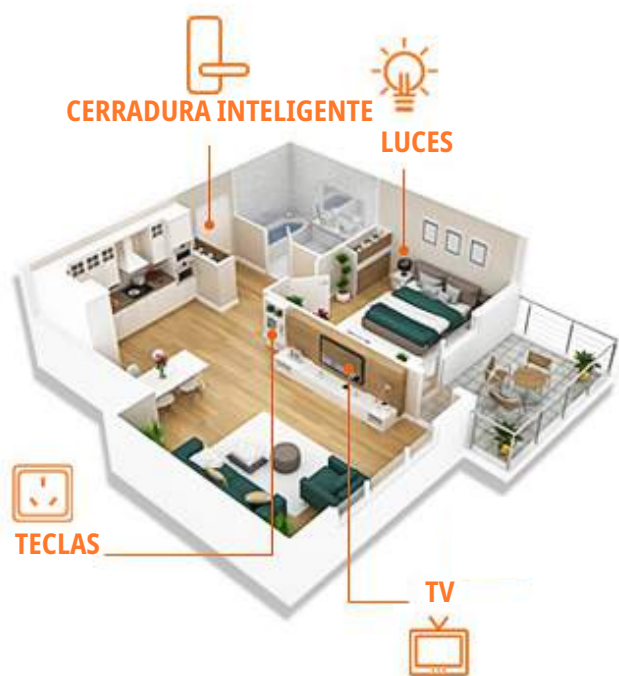

CERRADURAS INTELIGENTES

- Acceso por bluetooth mediante app, huella, contraseña o llavero de proximidad.
- Guarda registro de accesos.
- Autorización remota de nuevos usuarios.
- Aviso de baja batería.
- Alarma antidesarme.

MODELO R9

Accesos inteligentes, simples & seguros

TAMBOR LLAVE MECÁNICA
(PARA ABRIR EN CASO DE BATERÍA AGOTADA)

PUERTO DE CARGA USB

Vincule su cerradura inteligente a la app TUYA SMART.

Controle todos sus dispositivos inteligentes con app TUYA SMART.

Especificaciones

Material:	Aleación de aluminio
Terminación:	Pintado
Dimensión de placa:	240 (alto) x 60 (ancho) mm
Modo de desbloqueo:	Bluetooth (app), WiFi (app), Contraseña, Huella, Tarjeta o Llave mecánica.
Aplicaciones:	TTLock o Tuya
Sistema:	IOS7.0 o Android 4.4 y superiores
Alimentación:	4 pilas alcalinas AA
Cerradura:	Pestillo simple (60mm) o pestillo doble
Color:	Negro / Plata
Temperature:	-25~55 grados
Espesor puerta:	35~55mm
Conector USB Back Up:	Sí
Usos:	Laboral o domiciliario
Apta para aplicar en:	Puerta metálica o de madera