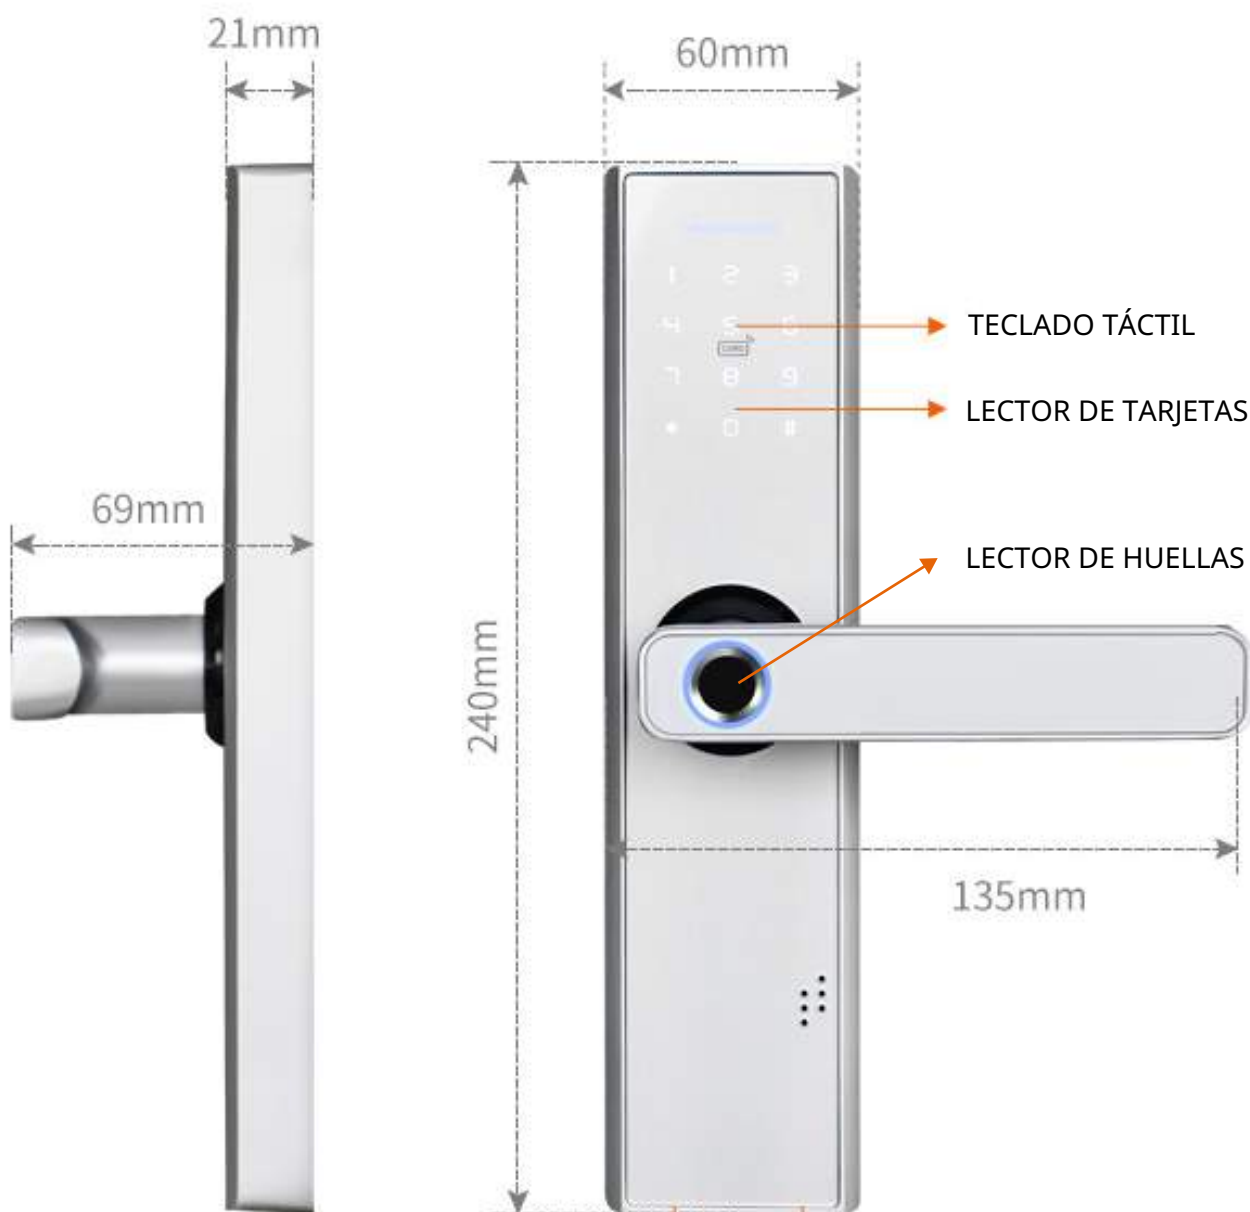

CERRADURAS INTELIGENTES

- Acceso por bluetooth mediante app, huella, contraseña o llavero de proximidad.
- Guarda registro de accesos.
- Autorización remota de nuevos usuarios.
- Aviso de baja batería.
- Alarma antidesarme.

MODELO R9

Accesos inteligentes, simples & seguros

TAMBOR LLAVE MECÁNICA
(PARA ABRIR EN CASO DE BATERÍA AGOTADA)

PUERTO DE CARGA USB

Vincule su cerradura inteligente a la app TUYA SMART.

Controle todos sus dispositivos inteligentes con app TUYA SMART.

Especificaciones

Material:	Aleación de aluminio
Terminación:	Pintado
Dimensión de placa:	240 (alto) x 60 (ancho) mm
Modo de desbloqueo:	Bluetooth (app), WiFi (app), Contraseña, Huella, Tarjeta o Llave mecánica.
Aplicaciones:	TTLock o Tuya
Sistema:	IOS7.0 o Android 4.4 y superiores
Alimentación:	4 pilas alcalinas AA
Cerradura:	Pestillo simple (60mm) o pestillo doble
Color:	Negro / Plata
Temperature:	-25~55 grados
Espesor puerta:	35~55mm
Conector USB Back Up:	Sí
Usos:	Laboral o domiciliario
Apta para aplicar en:	Puerta metálica o de madera

TTLOCK

UNIVERSAL

Apertura lado izquierdo o derecho a elección.